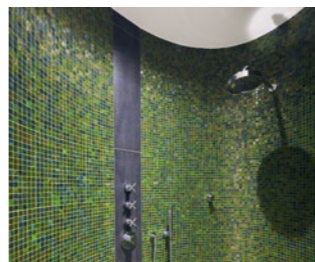

További információk

Árlista | Prospektus | Homepage | Youtube

schlueter.hu

Schlüter-Systems KG · Schmölestraße 7 · D-58640 Iserlohn
Tel.: +49 2371 971-1261 · Fax: +49 2371 971-1112 · schlueter-systems.com

Schlüter-Systems KG · Pagony u. 7/A · 1124 Budapest
Tel.: +36 1 412 0189 · Fax: +36 1 412 0190 · info@schlueter.hu · schlueter.hu

Cikkszám 552-498 – 05/23 kiadás

Schlüter®-KERDI-BOARD

Egyedi kialakítási lehetőségek

© Villeroy & Boch Fliesen

Térteremtés és térkialakítás

Schlüter®-KERDI-BOARD