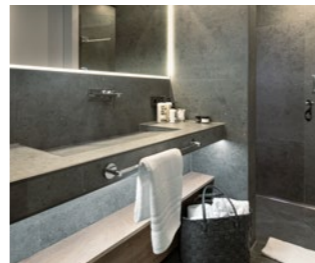

# Schlüter®-KERDI-BOARD

Egyedi kialakítási lehetőségek

Nyers falazatokra vagy vakolt alapfelületekre

Vázszerkezetes szárazépítésű falazatokra

Válaszfalakhoz

Fürdőkád beépítésekhez

© Villeroy & Boch Fliesen

Mosdópultokhoz és polcelemekhez