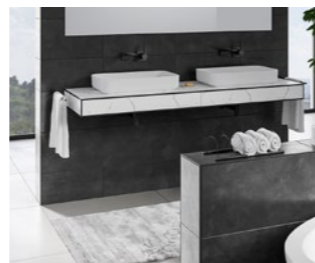

# Schlüter®-KERDI-BOARD

Egyedi kialakítási lehetőségek

Nyers falazatokra vagy vakolt alapfelületekre

Vázszerkezetes szárazépítésű falazatokra

Válaszfalakhoz

Fürdőkád beépítésekhez

© Villeroy & Boch Fliesen

Mosdópultokhoz és polcelemekhez