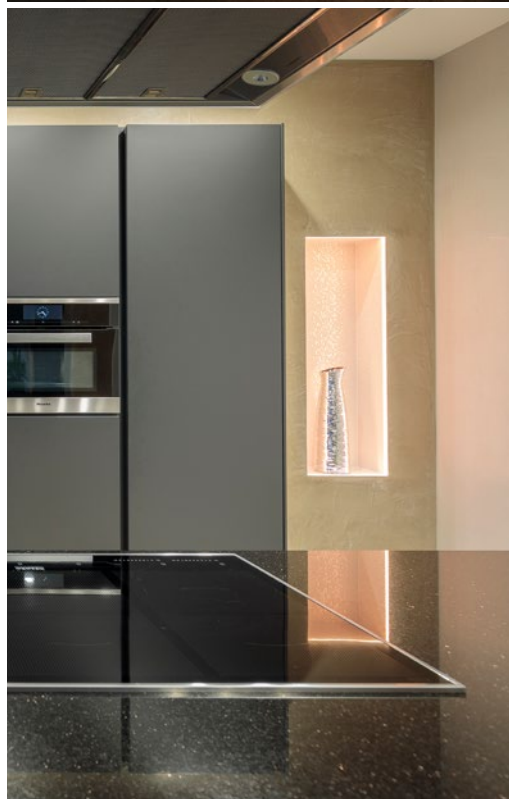

Egyedi fény-installációk kivitelezése könnyűszerrel

Schlüter®-LIPROTEC-EASY

Fénnyel hangsúlyt teremteni: EASY

LED világítás és hidegburkolat – egy olyan kombináció, amiért egyre többen rajonganak.

A Schlüter-LIPROTEC-nek köszönhetően most a kerámia vagy természetes kő burkolatok egyedi kombinációjú világítás koncepciójának megvalósítása olyan könnyű, mint ezelőtt még soha.

... könnyűszerrel

Megvilágított falfülkék

Schlüter®-KERDI-BOARD-NLT/-NLT-BR

- ✓ Előregyártott falfülke készletek KERDI-BOARD vízszigetelő építőlemezről LIPROTEC-LED-technikával kombinálva plug & play kivitelben.
- ✓ Megvilágított falfülkék és mindenféle fali lerakófelületek kialakítása
- ✓ A falfülkék a burkolható KERDI vízszigetelő lemezzel folytonosítva, együtt használati vízszigetelési rendszert képeznek
- ✓ A falfülkék különböző méretben és fényszínekben állnak rendelkezésre
- ✓ A falfülkék választhatóan hosszú vagy a rövid oldali megvilágítással kaphatók
- ✓ A LED-modult választhatóan az elülső élre, középre vagy a csempézendő hátfalra is be lehet építeni

Kiemelő vízszintes megvilágítás

Schlüter®-LIPROTEC-LLPM/-LLP/-LLPE

© Hermann Bach GmbH & Co. KG, Bernburg

- ✓ Összedugható LED-modulok rugalmas, teljesen szigetelten tömített LED-tömlőből
- ✓ Homogén fényszórás
- ✓ Fogadó profilok alumíniumból vagy szálcsiszolt nemesacélból (V4A), profil típus szerint
- ✓ Rögzítő szárral, vagy utólagos beépítéshez, profil típus szerint
- ✓ A LED-modulok a fehér fénytartományban vagy a színes fénytartományban RGB+W 3000 K vagy 4900 K fix színhőmérséklettel választhatók
- ✓ A LIPROTEC-LLPE-vel falsarkokat emelhet ki a megvilágítással, úgy a belső, mint a külső sarkoknál