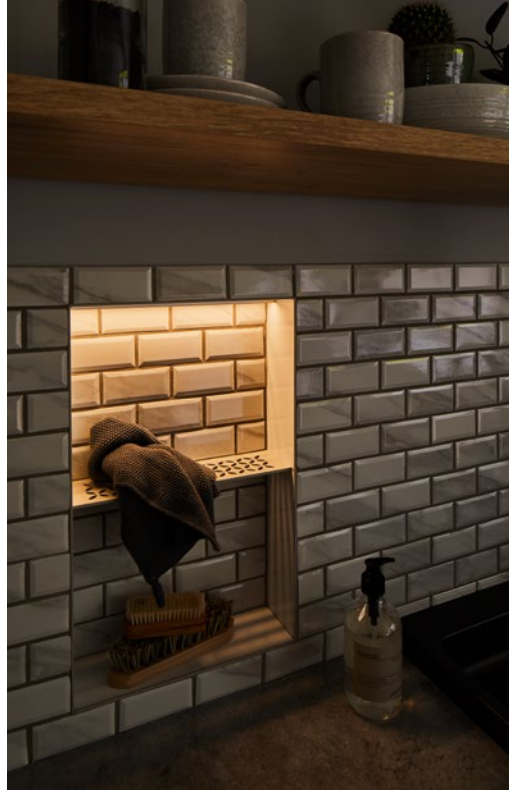

Egyedi fény-installációk kivitelezése könnyűszerrel

Schlüter®-LIPROTEC-EASY

Fénnyel hangsúlyt teremteni: EASY

LED világítás és hidegburkolat – egy olyan kombináció, amiért egyre többen rajonganak.

A Schlüter-LIPROTEC-nek köszönhetően most a kerámia vagy természetes kő burkolatok egyedi kombinációjú világítás koncepciójának megvalósítása olyan könnyű, mint ezelőtt még soha.

... könnyűszerrel

Megvilágított falfülkék

Schlüter®-KERDI-BOARD-NLT/-NLT-BR

- ✓ Előregyártott falfülke készletek KERDI-BOARD vízszigetelő építőlemezről LIPROTEC-LED-technikával kombinálva plug & play kivitelben.
- ✓ Megvilágított falfülkék és mindenféle fali lerakófelületek kialakítása
- ✓ A falfülkék a burkolható KERDI vízszigetelő lemezzel folytonosítva, együtt használati vízszigetelési rendszert képeznek
- ✓ A falfülkék különböző méretben és fényszínekben állnak rendelkezésre
- ✓ A falfülkék választhatóan hosszú vagy a rövid oldali megvilágítással kaphatók
- ✓ A LED-modult választhatóan az elülső élre, középre vagy a csempézendő hátfalra is be lehet építeni

Kiemelő vízszintes megvilágítás

Schlüter®-LIPROTEC-LLPM/-LLP/-LLPE

© Hermann Bach GmbH & Co. KG, Bernburg

- ✓ Összedugható LED-modulok rugalmas, teljesen szigetelten tömített LED-tömlőből
- ✓ Homogén fényszórás
- ✓ Fogadó profilok alumíniumból vagy szálcsiszolt nemesacélból (V4A), profil típus szerint
- ✓ Rögzítő szárral, vagy utólagos beépítéshez, profil típus szerint
- ✓ A LED-modulok a fehér fénytartományban vagy a színes fénytartományban RGB+W 3000 K vagy 4900 K fix színhőmérséklettel választhatók
- ✓ A LIPROTEC-LLPE-vel falsarkokat emelhet ki a megvilágítással, úgy a belső, mint a külső sarkoknál