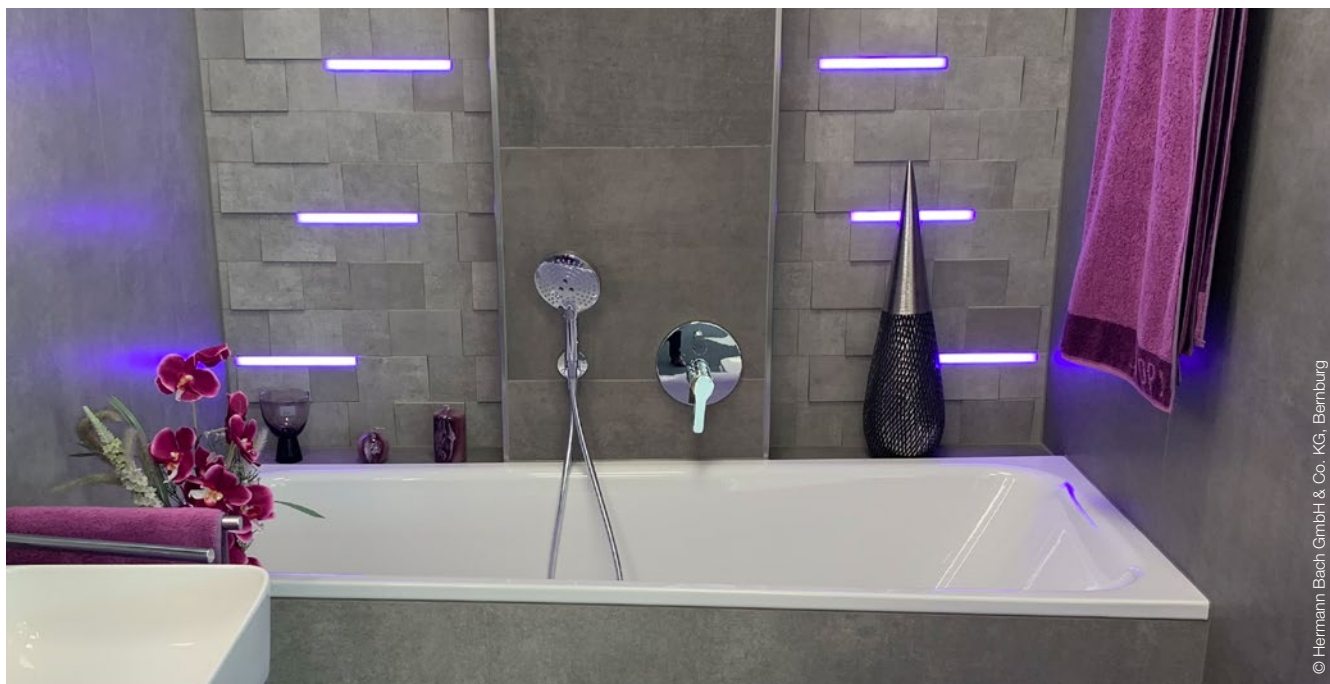

Egyedi fény-installációk ...

Alakítsa ki az életttereket a saját egyedi elképzeléseinek megfelelően és merüljön el a fény változatos sokszínűségében. Egyedi fény-installációk kialakítása könnyedén – a kényelmes plug-in rendszerek, valamint az egyszerű beszerelés teszik a Plug & Play-sorozatot mindentudóvá még akkor is, ha nem szakember dolgozik vele.

... könnyűszerrel

Megvilágított falfülkék

Schlüter®-KERDI-BOARD-NLT/-NLT-BR

- ✓ Előregyártott falfülke készletek KERDI-BOARD vízszigetelő építőlemezről LIPROTEC-LED-technikával kombinálva plug & play kivitelben.
- ✓ Megvilágított falfülkék és mindenféle fali lerakófelületek kialakítása
- ✓ A falfülkék a burkolható KERDI vízszigetelő lemezzel folytonosítva, együtt használati vízszigetelési rendszert képeznek
- ✓ A falfülkék különböző méretben és fényszínekben állnak rendelkezésre
- ✓ A falfülkék választhatóan hosszú vagy a rövid oldali megvilágítással kaphatók
- ✓ A LED-modult választhatóan az elülső élre, középre vagy a csempézendő hátfalra is be lehet építeni

Kiemelő vízszintes megvilágítás

Schlüter®-LIPROTEC-LLPM/-LLP/-LLPE

© Hermann Bach GmbH & Co. KG, Bernburg

- ✓ Összedugható LED-modulok rugalmas, teljesen szigetelten tömített LED-tömlőből
- ✓ Homogén fényszórás
- ✓ Fogadó profilok alumíniumból vagy szálcsiszolt nemesacélból (V4A), profil típus szerint
- ✓ Rögzítő szárral, vagy utólagos beépítéshez, profil típus szerint
- ✓ A LED-modulok a fehér fénytartományban vagy a színes fénytartományban RGB+W 3000 K vagy 4900 K fix színhőmérséklettel választhatók
- ✓ A LIPROTEC-LLPE-vel falsarkokat emelhet ki a megvilágítással, úgy a belső, mint a külső sarkoknál