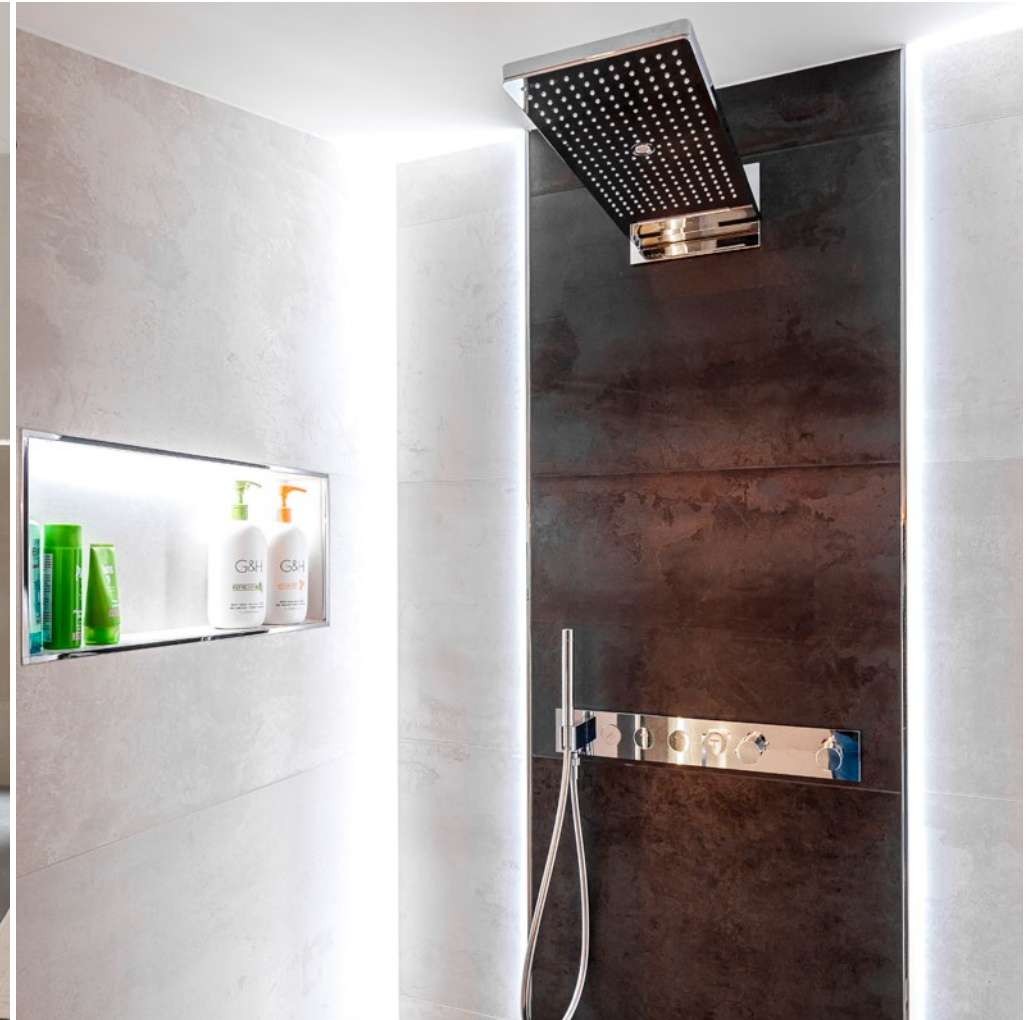

Egyedi fény-installációk kivitelezése könnyűszerrel

Schlüter®-LIPROTEC-EASY

Fénnyel hangsúlyt teremteni: EASY

LED világítás és hidegburkolat – egy olyan kombináció, amiért egyre többen rajonganak.

A Schlüter-LIPROTEC-nek köszönhetően most a kerámia vagy természetes kő burkolatok egyedi kombinációjú világítás koncepciójának megvalósítása olyan könnyű, mint ezelőtt még soha.

... könnyűszerrel

Megvilágított falfülkék

Schlüter®-KERDI-BOARD-NLT/-NLT-BR

- ✓ Előregyártott falfülke készletek KERDI-BOARD vízszigetelő építőlemezről LIPROTEC-LED-technikával kombinálva plug & play kivitelben.
- ✓ Megvilágított falfülkék és mindenféle fali lerakófelületek kialakítása
- ✓ A falfülkék a burkolható KERDI vízszigetelő lemezzel folytonosítva, együtt használati vízszigetelési rendszert képeznek
- ✓ A falfülkék különböző méretben és fényszínekben állnak rendelkezésre
- ✓ A falfülkék választhatóan hosszú vagy a rövid oldali megvilágítással kaphatók
- ✓ A LED-modult választhatóan az elülső élre, középre vagy a csempézendő hátfalra is be lehet építeni

Kiemelő vízszintes megvilágítás

Schlüter®-LIPROTEC-LLPM/-LLP/-LLPE

© Hermann Bach GmbH & Co. KG, Bernburg

- ✓ Összedugható LED-modulok rugalmas, teljesen szigetelten tömített LED-tömlőből
- ✓ Homogén fényszórás
- ✓ Fogadó profilok alumíniumból vagy szálcsiszolt nemesacélból (V4A), profil típus szerint
- ✓ Rögzítő szárral, vagy utólagos beépítéshez, profil típus szerint
- ✓ A LED-modulok a fehér fénytartományban vagy a színes fénytartományban RGB+W 3000 K vagy 4900 K fix színhőmérséklettel választhatók
- ✓ A LIPROTEC-LLPE-vel falsarkokat emelhet ki a megvilágítással, úgy a belső, mint a külső sarkoknál