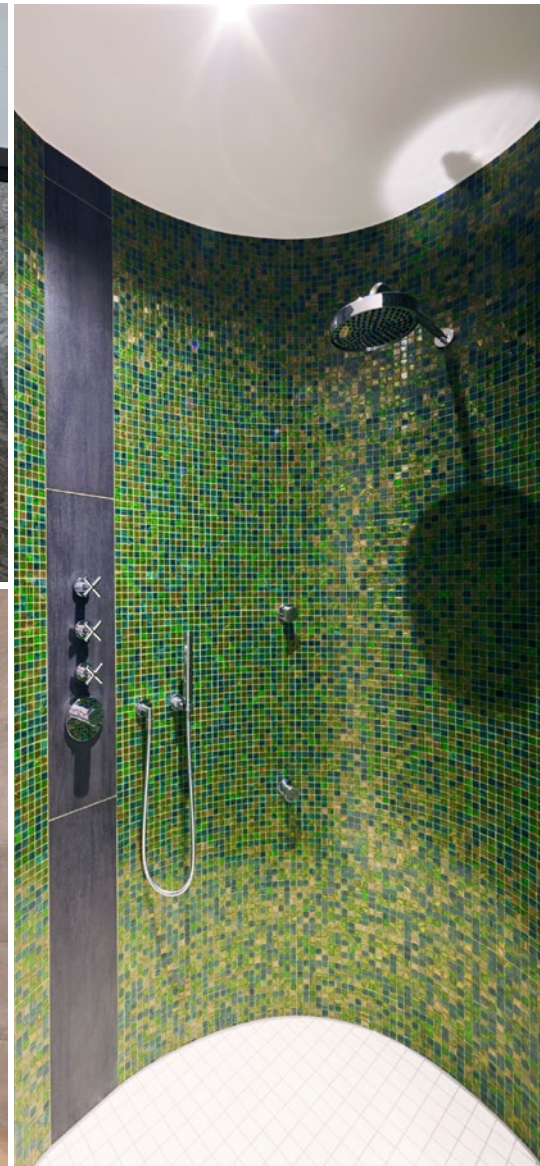

Inspirációk az Ön kreatív ötleteihez